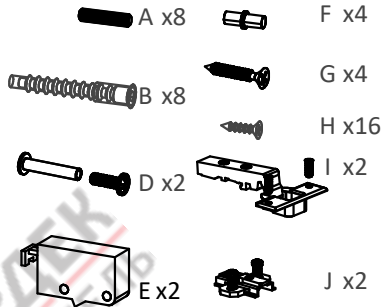

Схема сборки шкафа Т60-Т90/36

2020-12

Фасады и ящики приобретаются отдельно.

Комплектность деталей

Поз.	Наименование	Кол-во
1	Горизонт	2
2	Бок правый	1
3	Бок левый	1
4	Стенка задняя	1
5	Фасад	1

Комплектность фурнитуры

Доп. опции

ВНИМАНИЕ! Фурнитура приобретенного Вами набора может несколько отличаться от фурнитуры, указанной в инструкции.

IV

VI

V

VII