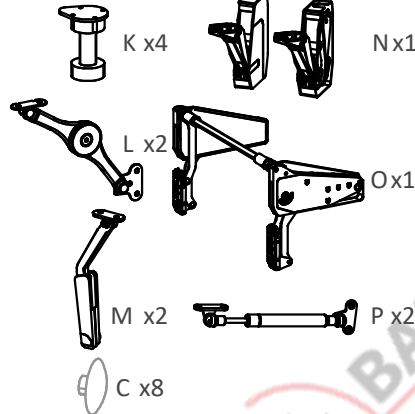

Схема сборки шкафа Т60-Т90/36

2020-12

Фасады и ящики приобретаются отдельно.

Комплектность деталей

Поз.	Наименование	Кол-во
1	Горизонт	2
2	Бок правый	1
3	Бок левый	1
4	Стенка задняя	1
5	Фасад	1

Комплектность фурнитуры

Доп. опции

ВНИМАНИЕ! Фурнитура приобретенного Вами набора может несколько отличаться от фурнитуры, указанной в инструкции.