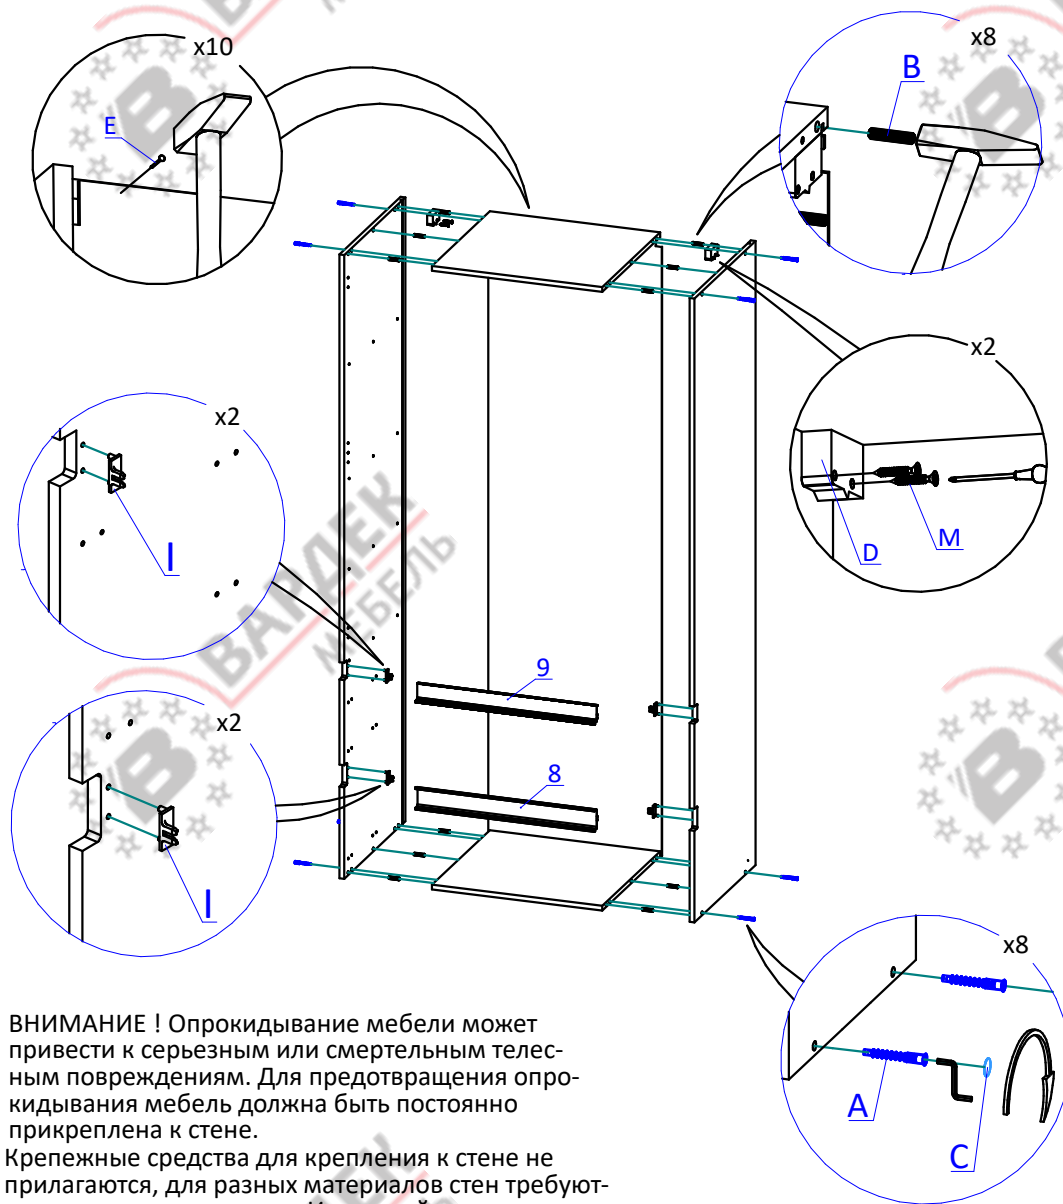

### Список деталей

Позиция	Наименование детали	Кол-во
1	Бок левый	1
2	Бок правый	1
3	Горизонт	1
4	Горизонт	1
5	Полка стяжная	3
6	Полка стяжная нижняя	1
7	Стенка задняя	1
8	Профиль GOLA 8007	1
9	Профиль GOLA 8006	1

Доп. опция

Доп. опция

**ВНИМАНИЕ!** Фурнитура приобретенного Вами набора может несколько отличаться от фурнитуры, указанной в инструкции.

В инструкции указана сборка пеналас профилем L и С. Пенал с профилем L и пенал с профилем С собираются по аналогии.