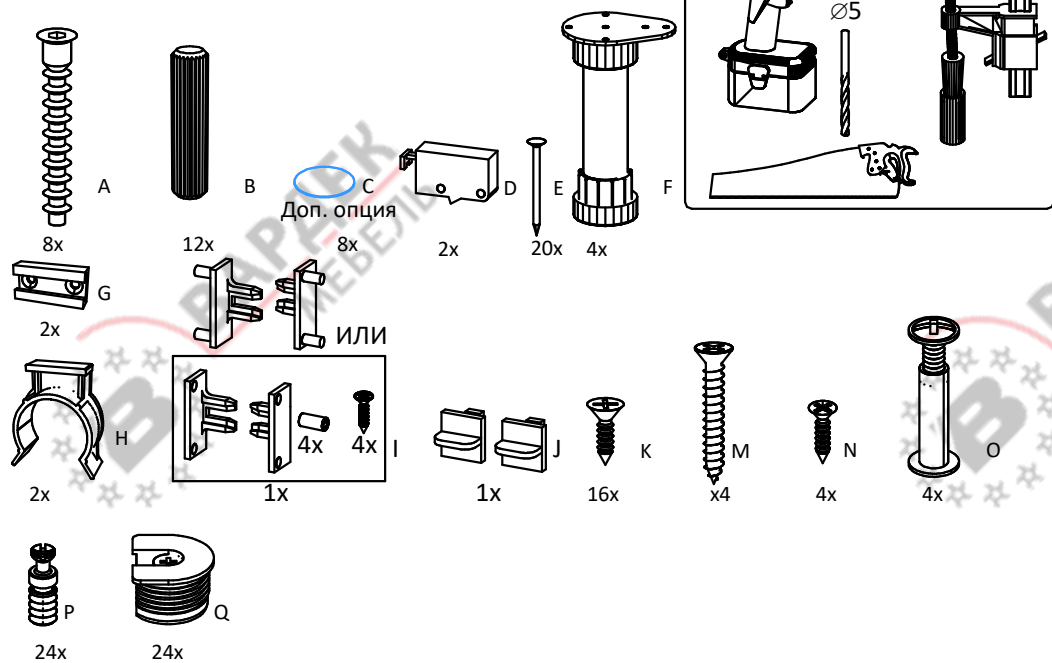

### Список деталей

Позиция	Наименование детали	Кол-во
1	Бок левый	1
2	Бок правый	1
3	Горизонт	1
4	Горизонт	1
5	Полка стяжная	3
6	Полка стяжная нижняя	1
7	Стенка задняя	1
8	Профиль GOLA 8007	1
9	Профиль GOLA 8006	1

Доп. опция

Доп. опция

**ВНИМАНИЕ!** Фурнитура приобретенного Вами набора может несколько отличаться от фурнитуры, указанной в инструкции.

В инструкции указана сборка пеналас профилем L и С. Пенал с профилем L и пенал с профилем С собираются по аналогии.