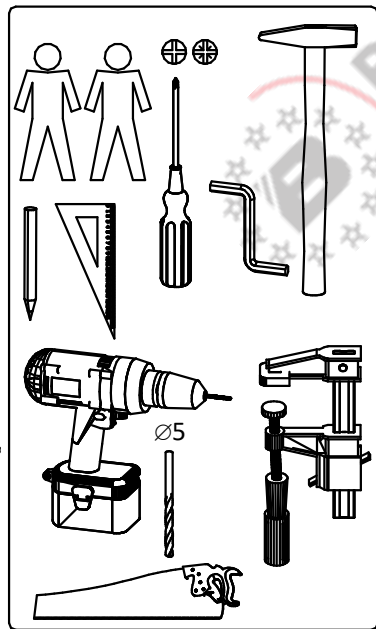

### Список деталей

Позиция	Наименование детали	Кол-во
1	Бок левый	1
2	Бок правый	1
3	Горизонт	1
4	Горизонт	1
5	Полка стяжная	3
6	Полка стяжная нижняя	1
7	Стенка задняя	1
8	Профиль GOLA 8007	1
9	Профиль GOLA 8006	1

Доп. опция

Доп. опция

**ВНИМАНИЕ!** Фурнитура приобретенного Вами набора может несколько отличаться от фурнитуры, указанной в инструкции.

В инструкции указана сборка пеналас профилем L и С. Пенал с профилем L и пенал с профилем С собираются по аналогии.