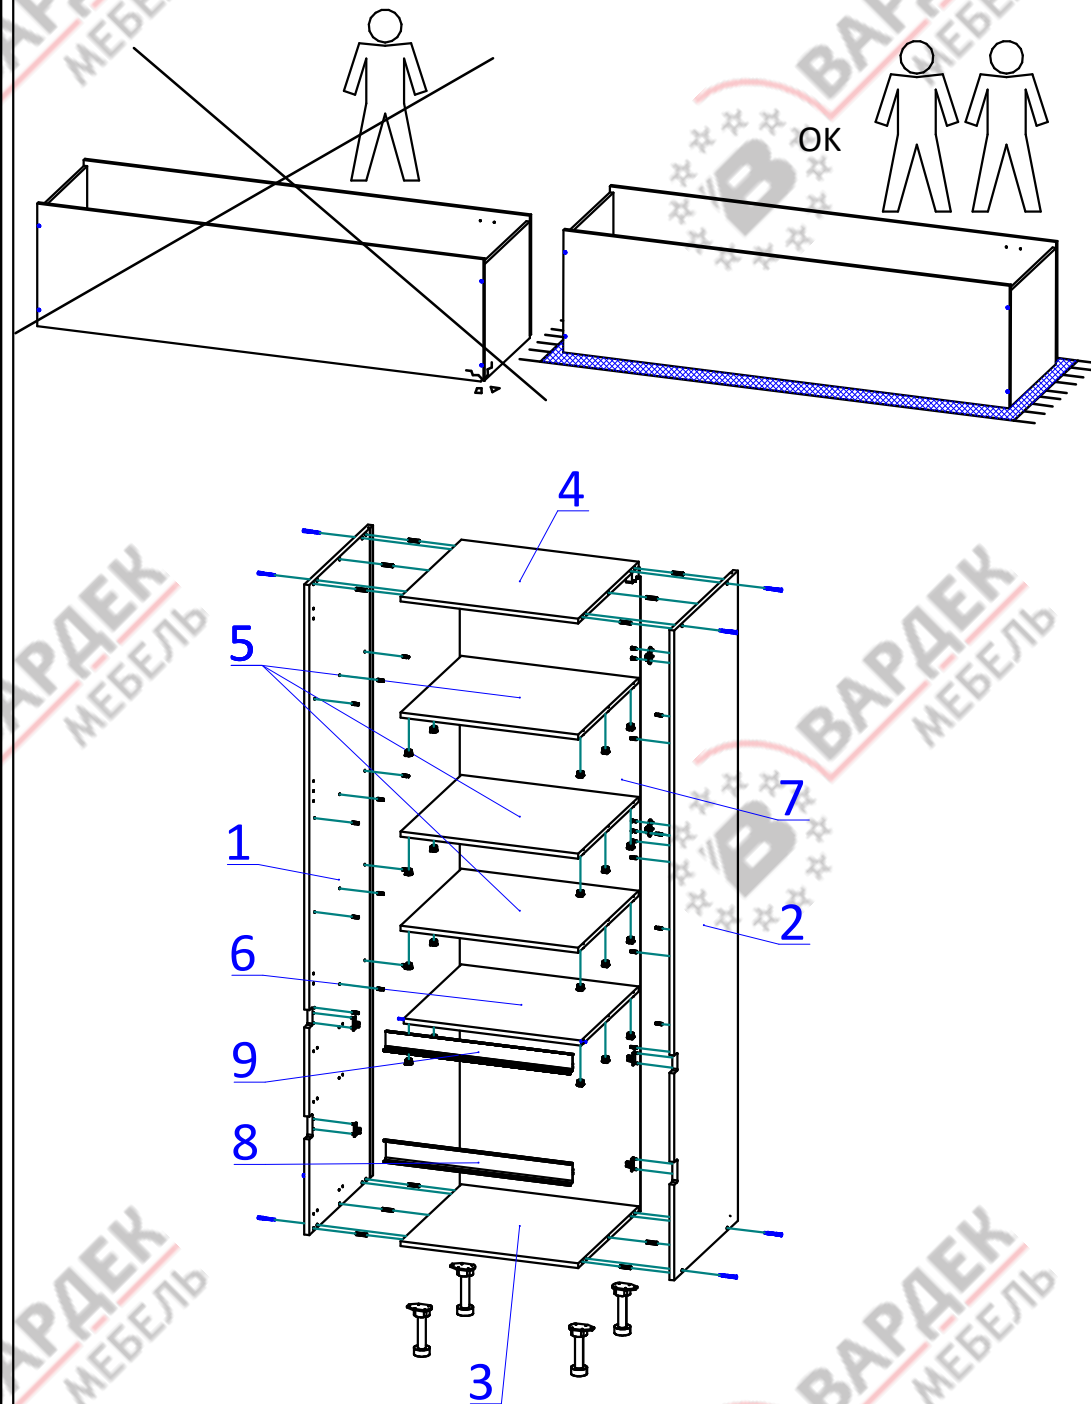

### Список деталей

Позиция	Наименование детали	Кол-во
1	Бок левый	1
2	Бок правый	1
3	Горизонт	1
4	Горизонт	1
5	Полка стяжная	3
6	Полка стяжная нижняя	1
7	Стенка задняя	1
8	Профиль GOLA 8007	1
9	Профиль GOLA 8006	1

Доп. опция

Доп. опция

**ВНИМАНИЕ!** Фурнитура приобретенного Вами набора может несколько отличаться от фурнитуры, указанной в инструкции.

В инструкции указана сборка пеналас профилем L и С. Пенал с профилем L и пенал с профилем С собираются по аналогии.