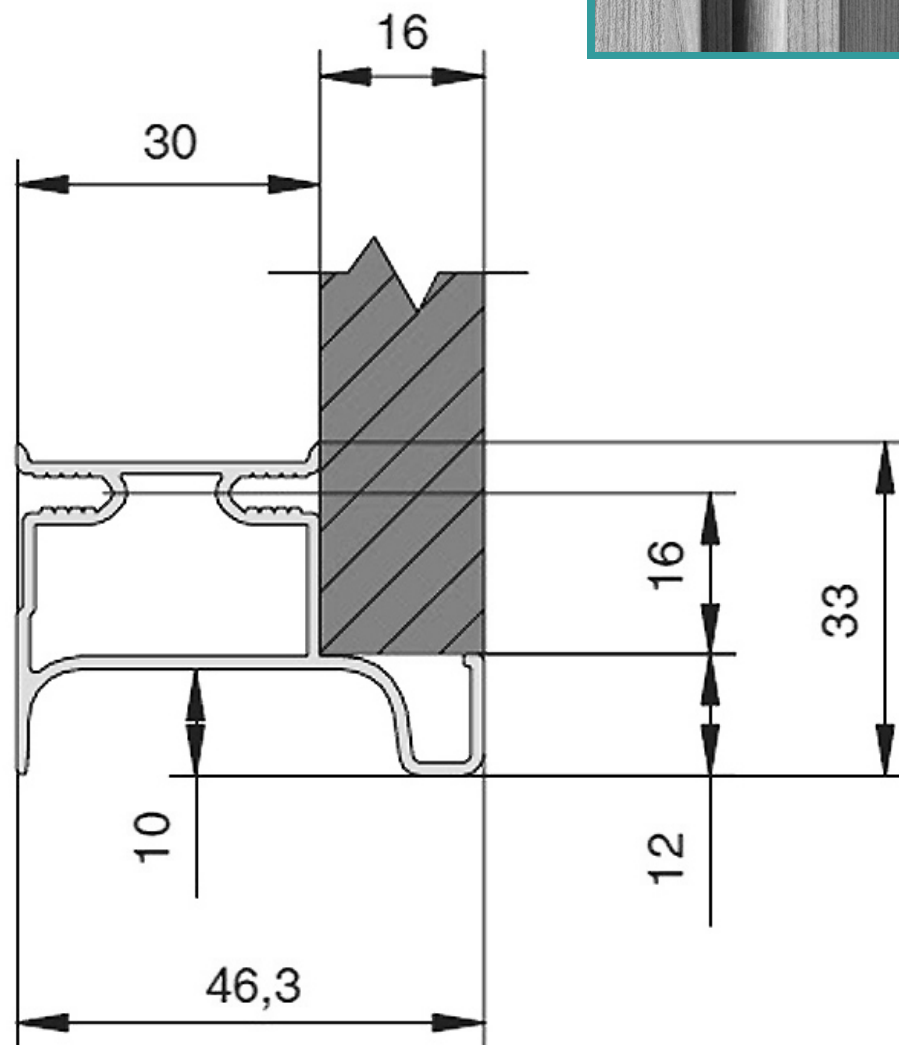

Арт. **PFR.1955**
Длина **4050 мм**

Аксессуары

PFR.S.1955.O

PFR.S.1955.C

PFR.F.1960

10999039

Арт. **PFR.1951**
Длина **4050 мм**
Для ДСП **16 мм**

Профиль для верхних баз

Арт. **PFR.1953**
Длина **4550 мм**
Для ДСП **16 мм**

Профиль вертикальный срединный

Арт. **PFR.1952**
Длина **4550 мм**
Для ДСП **16 мм**

Профиль вертикальный оконечный

Цвета профилей

Серебро
обозначение **15020**
анодирование