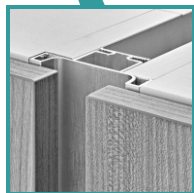

GOLA | PFR

ПРОФИЛИ ДЛЯ ФАСАДОВ БЕЗ РУЧЕК

GOLA | PFR

ПРОФИЛИ ДЛЯ ФАСАДОВ БЕЗ РУЧЕК

Система профилей GOLA представляет собой настоящую находку для современной мебели, в которой дизайнером было принято решение отказаться от использования ручек.

Принципиально, профиль GOLA создает декоративно-обыгранную нишу за фасадом для его захвата и открывания рукой.

При этом сохраняются все преимущества выдвижных систем с плавным закрыванием - в мебели с профилем GOLA используются традиционные направляющие, выдвижные ящики и петли.

Профили GOLA | PFR доступны в трех самых популярных цветах и с полной линейкой аксессуаров - уголков, заглушек, крепежных элементов.

GOLA | PFR

ПРОФИЛИ ДЛЯ ФАСАДОВ БЕЗ РУЧЕК

L-профиль

Арт. **PFR.1954**
Длина **4050 мм**