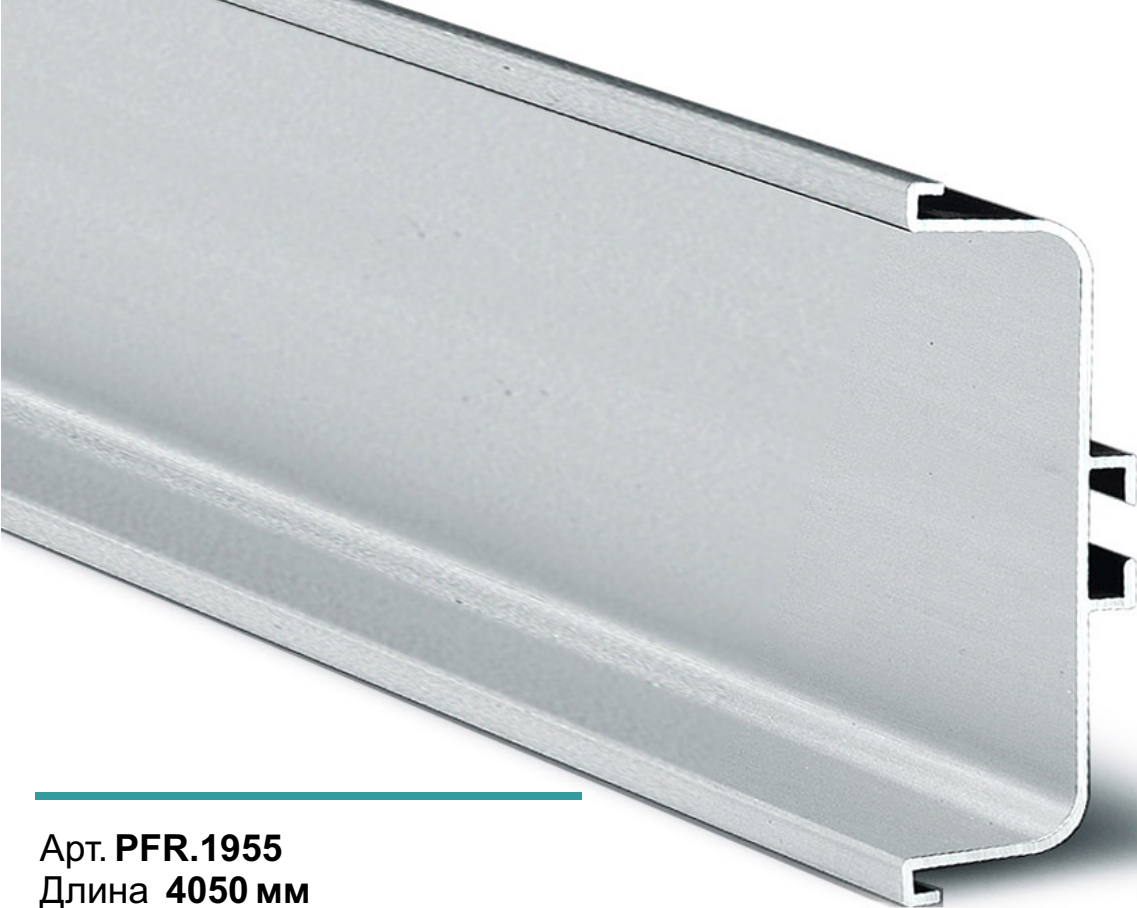

С-профиль

Арт. **PFR.1955**
Длина **4050 мм**