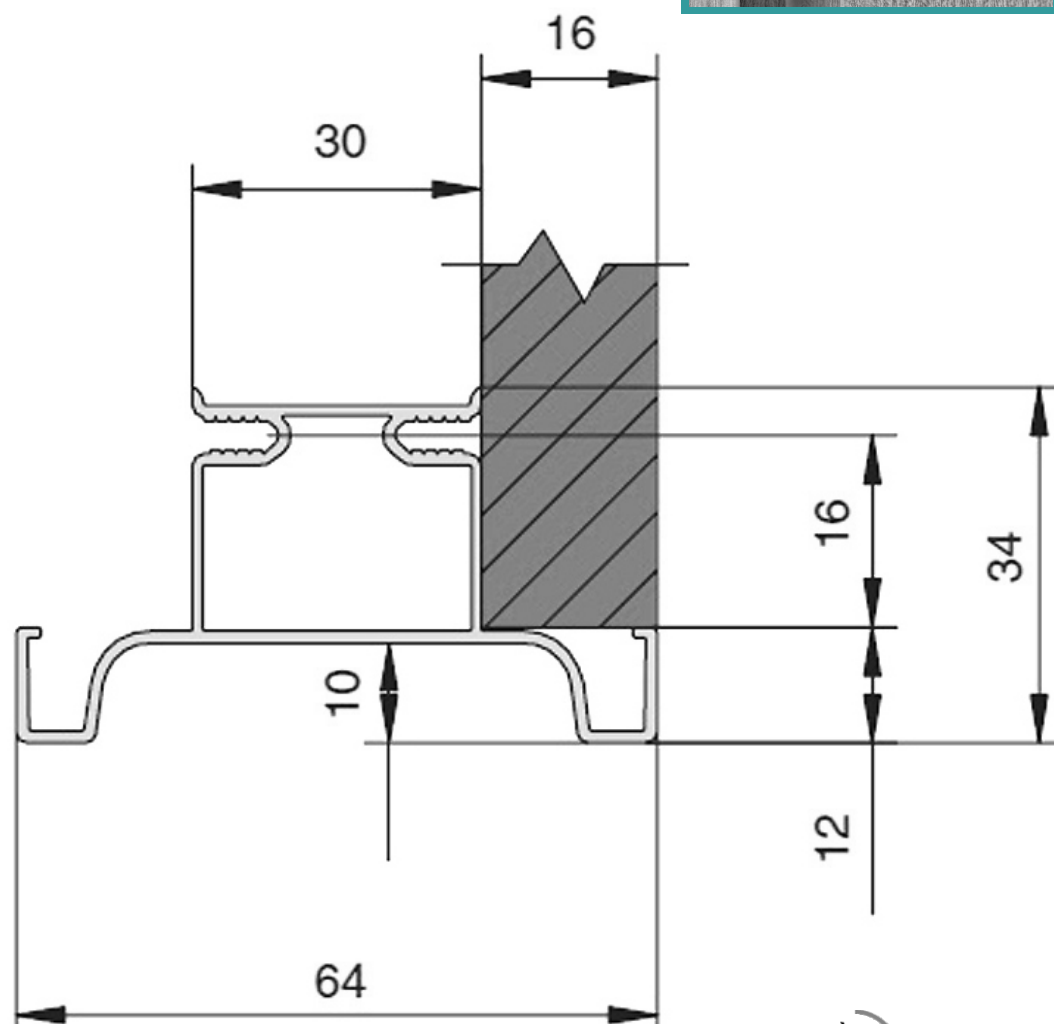

Арт. **PFR.1955**
Длина **4050 мм**

Аксессуары

PFR.S.1955.O

PFR.S.1955.C

PFR.F.1960

10999039

Арт. **PFR.1951**
Длина **4050 мм**
Для ДСП **16 мм**

Профиль для верхних баз

Арт. **PFR.1953**
Длина **4550 мм**
Для ДСП **16 мм**

Профиль вертикальный срединный

Арт. **PFR.1952**
Длина **4550 мм**
Для ДСП **16 мм**

Профиль вертикальный оконечный

Цвета профилей

Серебро
обозначение **15020**
анодирование