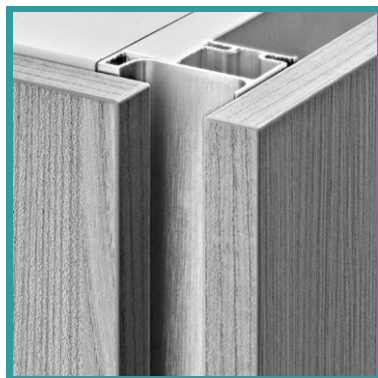

GOLA | PFR

ПРОФИЛИ ДЛЯ ФАСАДОВ БЕЗ РУЧЕК

GOLA | PFR

ПРОФИЛИ ДЛЯ ФАСАДОВ БЕЗ РУЧЕК

Система профилей GOLA представляет собой настоящую находку для современной мебели, в которой дизайнером было принято решение отказаться от использования ручек.

Принципиально, профиль GOLA создает декоративно-обыгранную нишу за фасадом для его захвата и открывания рукой.

При этом сохраняются все преимущества выдвижных систем с плавным закрыванием - в мебели с профилем GOLA используются традиционные направляющие, выдвижные ящики и петли.

Профили GOLA | PFR доступны в трех самых популярных цветах и с полной линейкой аксессуаров - уголков, заглушек, крепежных элементов.

GOLA | PFR

ПРОФИЛИ ДЛЯ ФАСАДОВ БЕЗ РУЧЕК

L-профиль

Арт. **PFR.1954**
Длина **4050 мм**