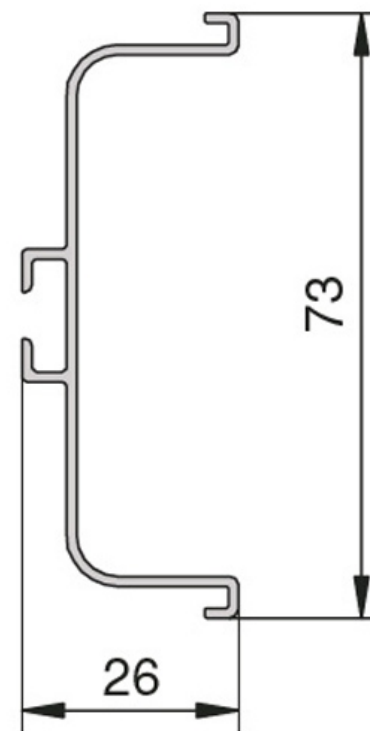

Профили GOLA | PFR доступны в трех самых популярных цветах и с полной линейкой аксессуаров - уголков, заглушек, крепежных элементов.

GOLA | PFR

ПРОФИЛИ ДЛЯ ФАСАДОВ БЕЗ РУЧЕК

L-профиль

Арт. **PFR.1954**
Длина **4050 мм**

Арт. **PFR.1955**
Длина **4050 мм**

Аксессуары

PFR.S.1955.O

PFR.S.1955.C

PFR.F.1960

10999039

Арт. **PFR.1951**
Длина **4050 мм**
Для ДСП **16 мм**

Профиль для верхних баз

Арт. **PFR.1953**
Длина **4550 мм**
Для ДСП **16 мм**

Профиль вертикальный срединный

Арт. **PFR.1952**
Длина **4550 мм**
Для ДСП **16 мм**

Профиль вертикальный оконечный

Цвета профилей

Серебро
обозначение **15020**
анодирование