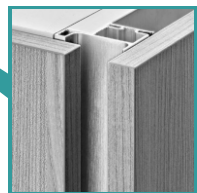

GOLA | PFR

ПРОФИЛИ ДЛЯ ФАСАДОВ БЕЗ РУЧЕК

GOLA | PFR

ПРОФИЛИ ДЛЯ ФАСАДОВ БЕЗ РУЧЕК

Система профилей GOLA представляет собой настоящую находку для современной мебели, в которой дизайнером было принято решение отказаться от использования ручек.

Принципиально, профиль GOLA создает декоративно-обыгранную нишу за фасадом для его захвата и открывания рукой.

При этом сохраняются все преимущества выдвижных систем с плавным закрыванием - в мебели с профилем GOLA используются традиционные направляющие, выдвижные ящики и петли.

Профили GOLA | PFR доступны в трех самых популярных цветах и с полной линейкой аксессуаров - уголков, заглушек, крепежных элементов.

GOLA | PFR

ПРОФИЛИ ДЛЯ ФАСАДОВ БЕЗ РУЧЕК

L-профиль

Арт. **PFR.1954**
Длина **4050 мм**