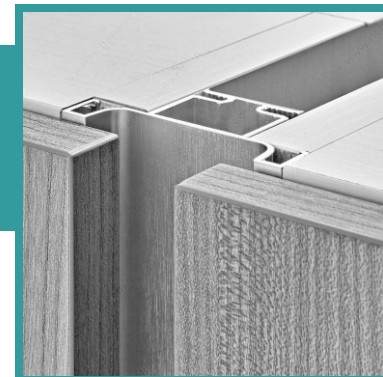

Профиль вертикальный срединный