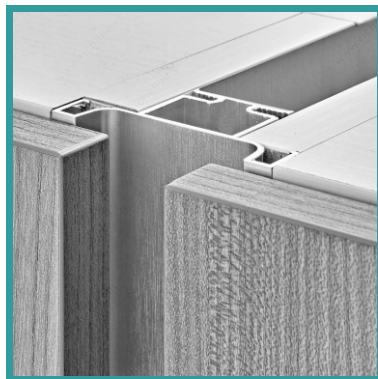

GOLA | PFR

ПРОФИЛИ ДЛЯ ФАСАДОВ БЕЗ РУЧЕК

GOLA | PFR

ПРОФИЛИ ДЛЯ ФАСАДОВ БЕЗ РУЧЕК

Система профилей GOLA представляет собой настоящую находку для современной мебели, в которой дизайнером было принято решение отказаться от использования ручек.

Принципиально, профиль GOLA создает декоративно-обыгранную нишу за фасадом для его захвата и открывания рукой.

При этом сохраняются все преимущества выдвижных систем с плавным закрыванием - в мебели с профилем GOLA используются традиционные направляющие, выдвижные ящики и петли.

Профили GOLA | PFR доступны в трех самых популярных цветах и с полной линейкой аксессуаров - уголков, заглушек, крепежных элементов.

GOLA | PFR

ПРОФИЛИ ДЛЯ ФАСАДОВ БЕЗ РУЧЕК

L-профиль

Арт. **PFR.1954**
Длина **4050 мм**