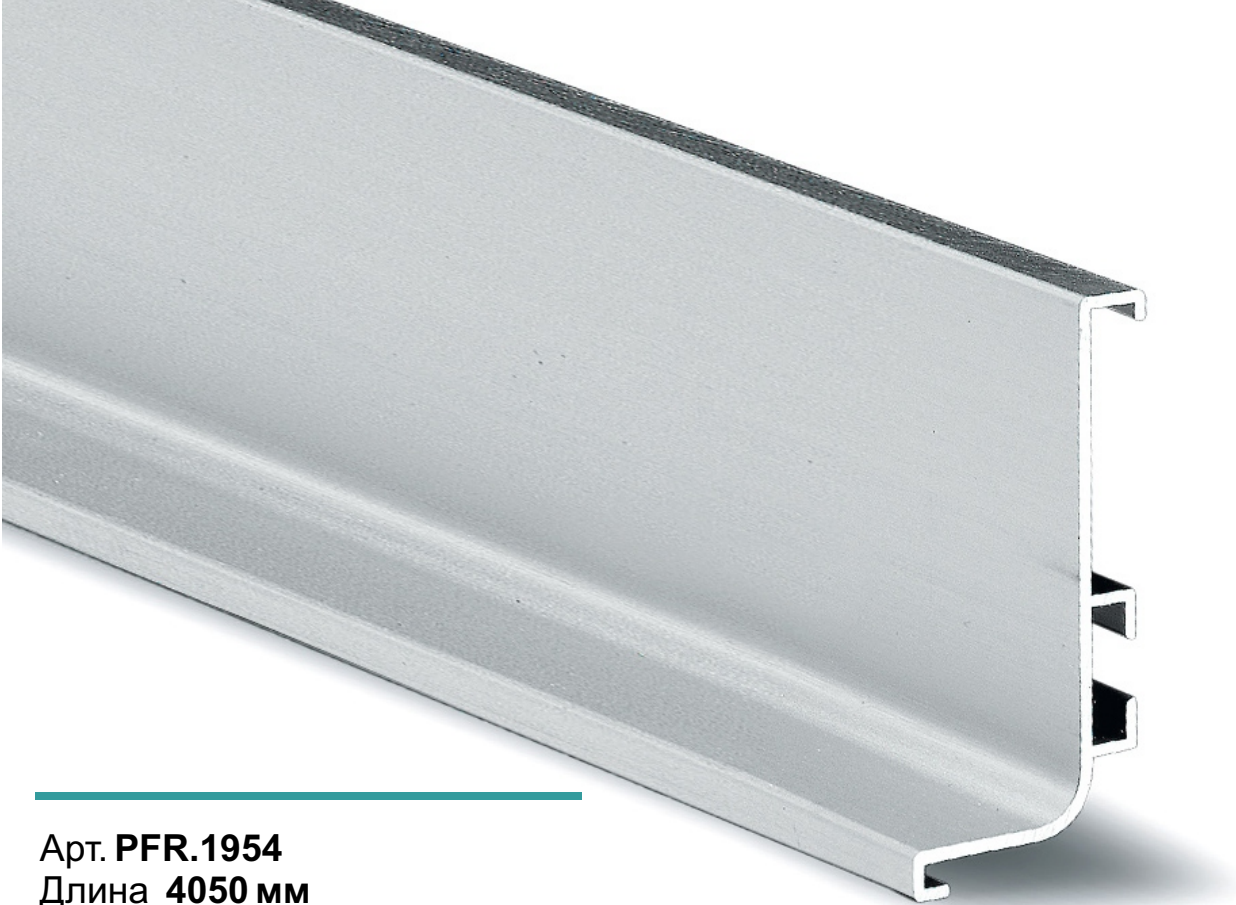

GOLA | PFR

ПРОФИЛИ ДЛЯ ФАСАДОВ БЕЗ РУЧЕК

GOLA | PFR

ПРОФИЛИ ДЛЯ ФАСАДОВ БЕЗ РУЧЕК

Система профилей GOLA представляет собой настоящую находку для современной мебели, в которой дизайнером было принято решение отказаться от использования ручек.

Принципиально, профиль GOLA создает декоративно-обыгранную нишу за фасадом для его захвата и открывания рукой.

При этом сохраняются все преимущества выдвижных систем с плавным закрыванием - в мебели с профилем GOLA используются традиционные направляющие, выдвижные ящики и петли.

Профили GOLA | PFR доступны в трех самых популярных цветах и с полной линейкой аксессуаров - уголков, заглушек, крепежных элементов.

GOLA | PFR

ПРОФИЛИ ДЛЯ ФАСАДОВ БЕЗ РУЧЕК

L-профиль

Арт. **PFR.1954**
Длина **4050 мм**