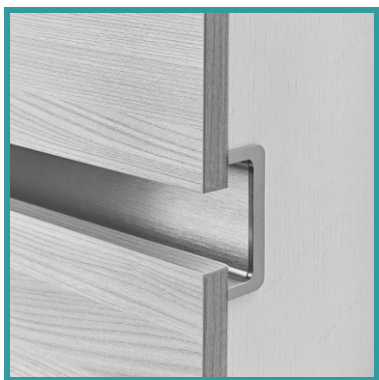

GOLA | PFR

ПРОФИЛИ ДЛЯ ФАСАДОВ БЕЗ РУЧЕК

GOLA | PFR

ПРОФИЛИ ДЛЯ ФАСАДОВ БЕЗ РУЧЕК

Система профилей GOLA представляет собой настоящую находку для современной мебели, в которой дизайнером было принято решение отказаться от использования ручек.

Принципиально, профиль GOLA создает декоративно-обыгранную нишу за фасадом для его захвата и открывания рукой.

При этом сохраняются все преимущества выдвижных систем с плавным закрыванием - в мебели с профилем GOLA используются традиционные направляющие, выдвижные ящики и петли.

Профили GOLA | PFR доступны в трех самых популярных цветах и с полной линейкой аксессуаров - уголков, заглушек, крепежных элементов.

GOLA | PFR

ПРОФИЛИ ДЛЯ ФАСАДОВ БЕЗ РУЧЕК

L-профиль

Арт. **PFR.1954**
Длина **4050 мм**