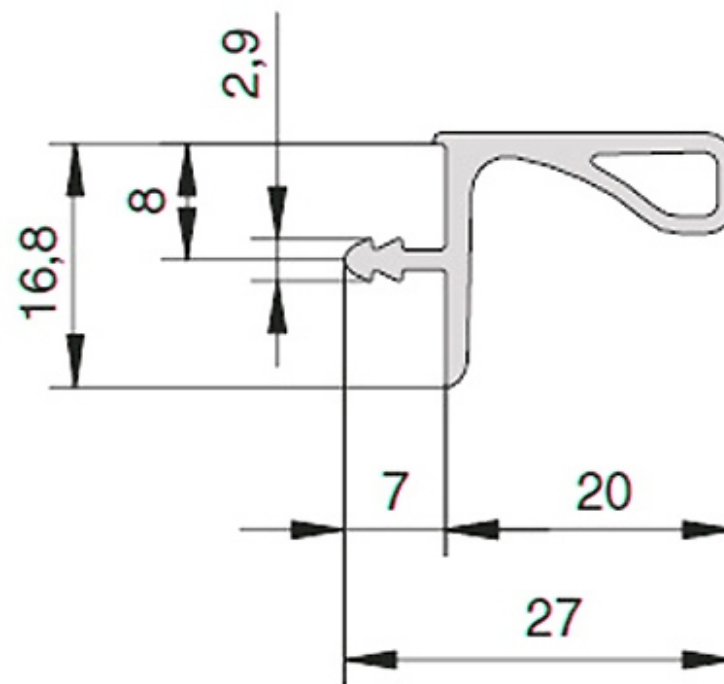

Арт. **PFR.1955**
Длина **4050 мм**

Аксессуары

PFR.S.1955.O

PFR.S.1955.C

PFR.F.1960

10999039

Арт. **PFR.1951**
Длина **4050 мм**
Для ДСП **16 мм**

Профиль для верхних баз

Арт. **PFR.1953**
Длина **4550 мм**
Для ДСП **16 мм**

Профиль вертикальный срединный

Арт. **PFR.1952**
Длина **4550 мм**
Для ДСП **16 мм**

Профиль вертикальный оконечный

Цвета профилей

Серебро
обозначение **15020**
анодирование