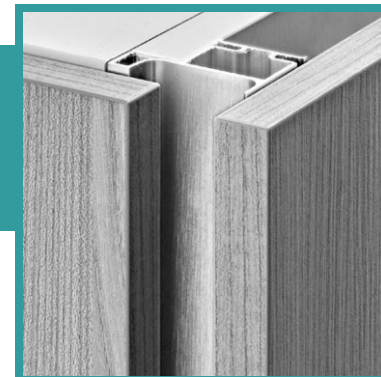

Арт. **PFR.1953**
Длина **4550 мм**
Для ДСП **16 мм**

Профиль вертикальный срединный

Арт. **PFR.1952**
Длина **4550 мм**
Для ДСП **16 мм**

Профиль вертикальный оконечный

Цвета профилей

Серебро
обозначение **15020**
анодирование