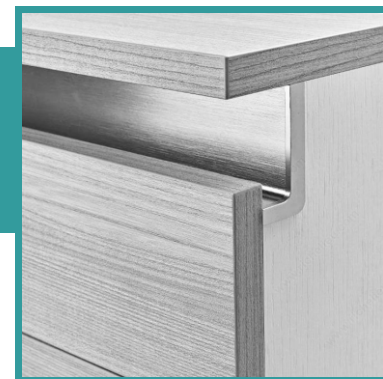

GOLA | PFR

ПРОФИЛИ ДЛЯ ФАСАДОВ БЕЗ РУЧЕК

GOLA | PFR

ПРОФИЛИ ДЛЯ ФАСАДОВ БЕЗ РУЧЕК

Система профилей GOLA представляет собой настоящую находку для современной мебели, в которой дизайнером было принято решение отказаться от использования ручек.

Принципиально, профиль GOLA создает декоративно-обыгранную нишу за фасадом для его захвата и открывания рукой.

При этом сохраняются все преимущества выдвижных систем с плавным закрыванием - в мебели с профилем GOLA используются традиционные направляющие, выдвижные ящики и петли.

Профили GOLA | PFR доступны в трех самых популярных цветах и с полной линейкой аксессуаров - уголков, заглушек, крепежных элементов.

GOLA | PFR

ПРОФИЛИ ДЛЯ ФАСАДОВ БЕЗ РУЧЕК

L-профиль

Арт. **PFR.1954**
Длина **4050 мм**