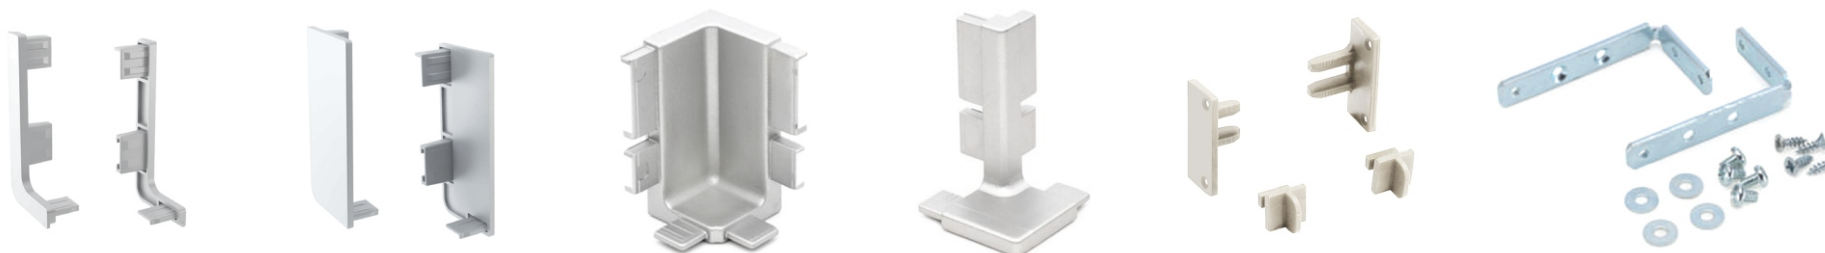

Аксессуары

PFR.S.1954.O

PFR.S.1954.C

UL.VU

UL.NU

PFR.F.1960

10999039