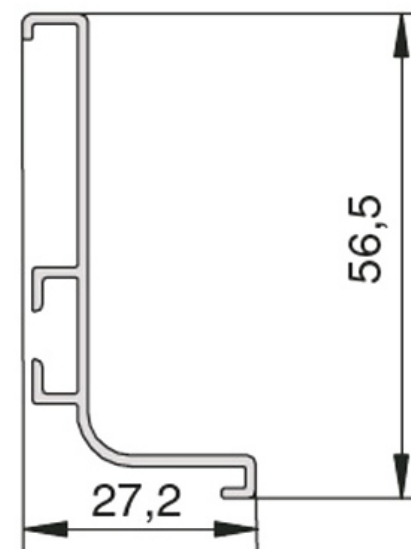

Профили GOLA | PFR доступны в трех самых популярных цветах и с полной линейкой аксессуаров - уголков, заглушек, крепежных элементов.

GOLA | PFR

ПРОФИЛИ ДЛЯ ФАСАДОВ БЕЗ РУЧЕК

L-профиль

Арт. **PFR.1954**
Длина **4050 мм**

Арт. **PFR.1953**
Длина **4550 мм**
Для ДСП **16 мм**

Профиль вертикальный срединный

Арт. **PFR.1952**
Длина **4550 мм**
Для ДСП **16 мм**

Профиль вертикальный оконечный

Цвета профилей

Серебро
обозначение **15020**
анодирование